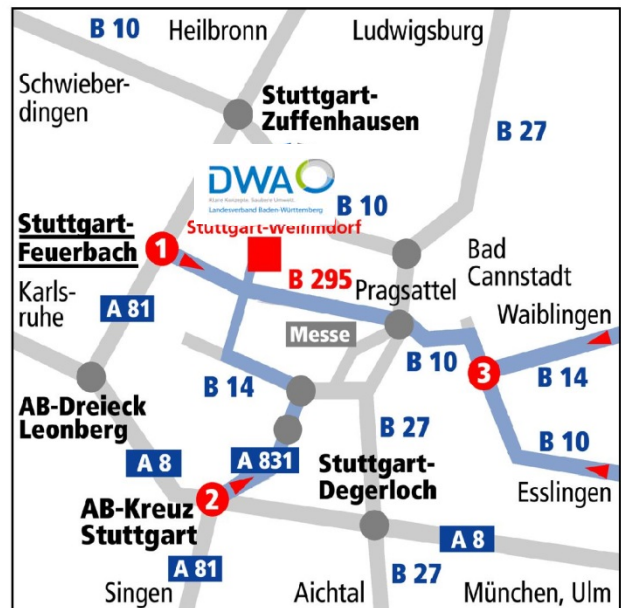

# Anfahrtsbeschreibung DWA-BW / KomS-BW

**1 Aus Richtung Heilbronn, Karlsruhe:**  
A 81, Ausfahrt Stuttgart-Feuerbach. B 295 in Richtung Feuerbach. An der zweiten Ausfahrt S-Weilimdorf (Ampelkreuzung) links abbiegen. Der Straße folgen bis zum Löwenmarkt. Dort dann geradeaus die Kreuzung überqueren. Sie fahren in die Rennstraße, nach ca. 50 m ist das Gebäude mit unseren Büroräumen auf der rechten Seite.

**2 Aus Richtung Singen, München, Ulm:**  
Vom Autobahnkreuz Stuttgart Richtung Stuttgart. A 831 in der Weiterführung der B 14. Zweite Ausfahrt hinter der Universität in Richtung Leonberg/Gerlingen, dann zweite Ausfahrt in Richtung S-Weilimdorf/Schloss Solitude. Der Hauptstraße folgen, in S-Weilimdorf in Höhe der Ampelkreuzung „Löwenmarkt“ links in die Rennstraße abbiegen. Nach ca. 50 m ist das Gebäude mit unseren Büroräumen auf der rechten Seite.

**3 Aus Richtung Esslingen, Waiblingen:**  
Über die B 10 bis zum Pragsattel. Am Pragsattel links einordnen, über die B 295 Richtung Feuerbach-Weilimdorf. Der B 295 folgen, vorbei an Hotel Europe, Fa. Leitz, Feuerbacher Bahnhof, dort links abbiegen und unter der Unterführung durchfahren. Weiter der B 295 folgen. In den Tunnel einfahren, nach dem Tunnel bei der ersten Gelegenheit rechts einordnen und abbiegen. Dann weiter geradeaus bis zum Löwenmarkt in Weilimdorf. Dort dann geradeaus die Kreuzung überqueren. Sie fahren in die Rennstraße, nach ca. 50 m ist das Gebäude mit unseren Büroräumen auf der rechten Seite.

## Mit öffentlichen Verkehrsmitteln:

Ab dem Hauptbahnhof Stuttgart mit der U6 Richtung Gerlingen. An der Haltestelle „Löwenmarkt“ aussteigen.

**P**  
Parkmöglichkeiten in den umliegenden Seitenstraßen.

Stuttgart-Weilimdorf  
Rennstraße 8  
Telefon  
(07 11) 89 66 31-0  
Telefax  
(07 11) 89 66 31-111